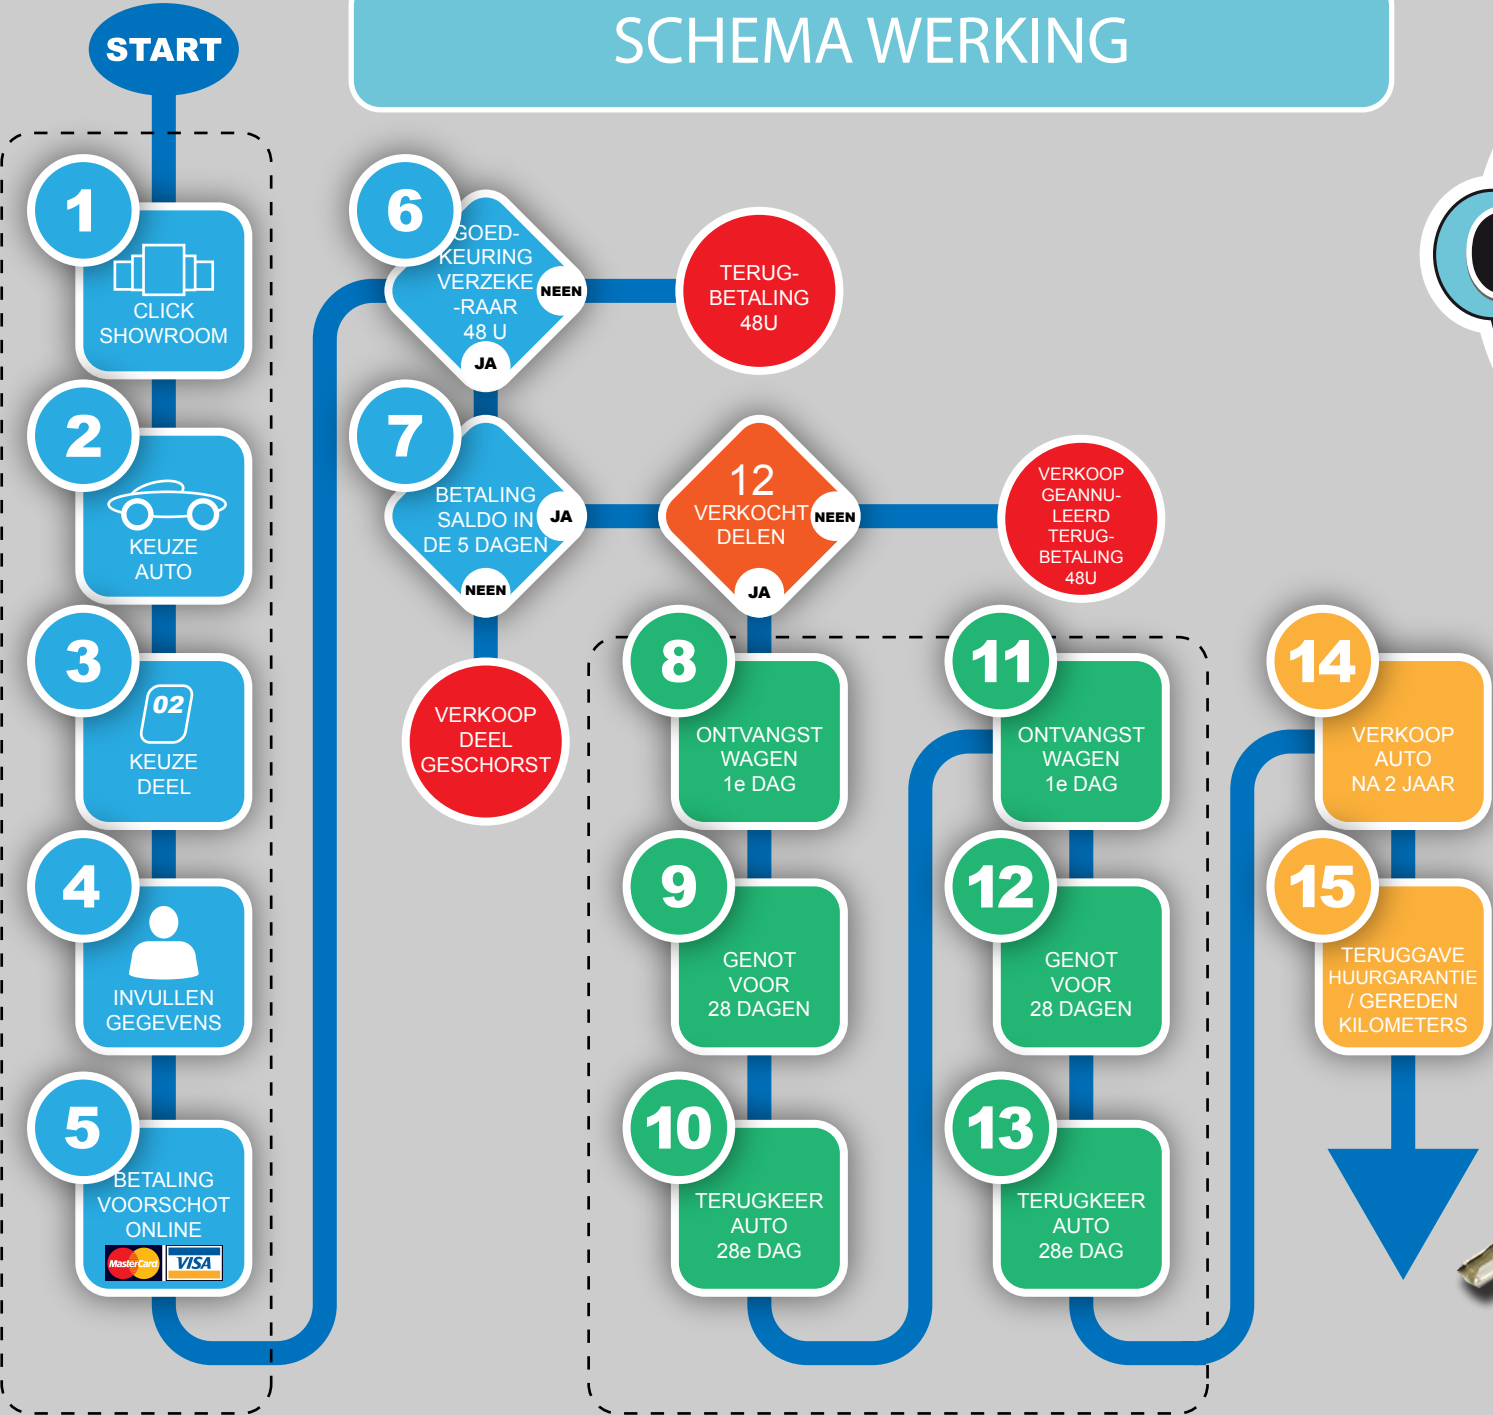

SCHEMA WERKING

AANKOOP OP CARPLAY.BE

1e JAAR - 2e JAAR

VERKOOP